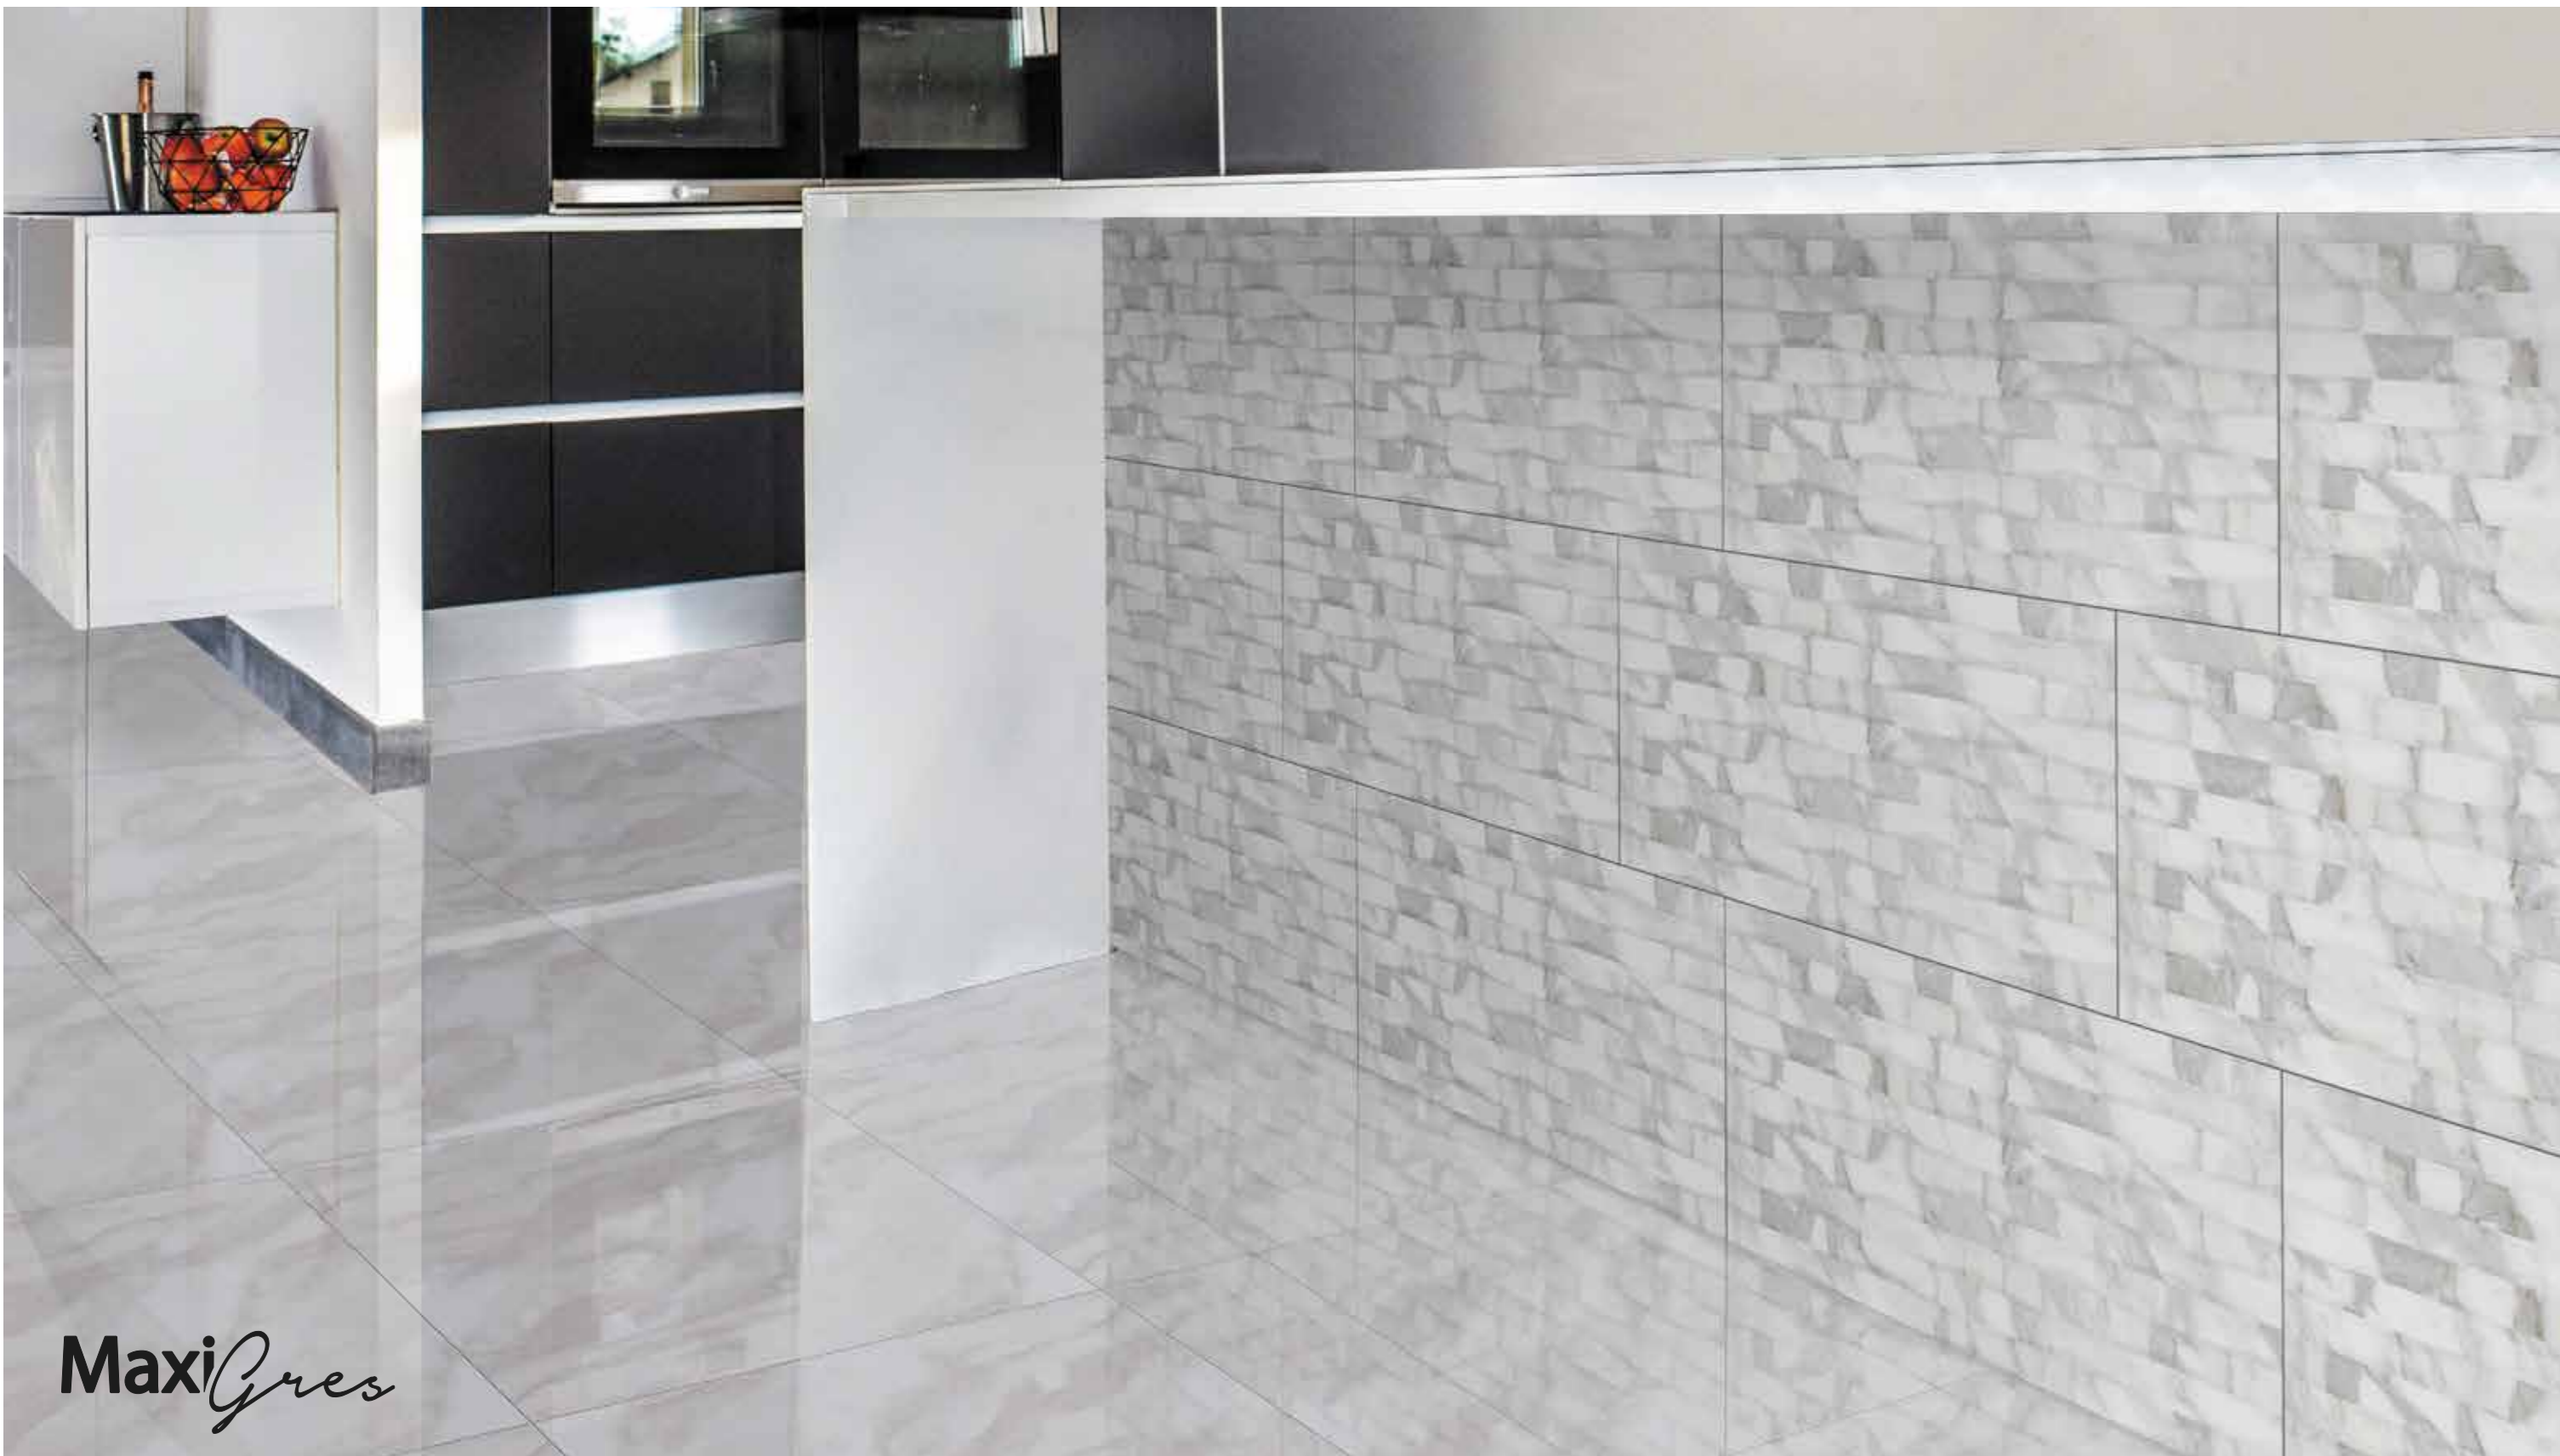

# ORLEANS

PORCELÁNICO ESMALTADO

**WALL ORLEANS**  
30cm x 60cm | Rectificado | Brillo | Pared

**WALL LOIRET**  
30cm x 60cm | Rectificado | Brillo | Pared

**ORLEANS**  
60cm x 60cm | Rectificado | Brillo | Pei 4

**LOIRET**  
60cm x 60cm | Rectificado | Brillo | Pei 4

MaxiGres