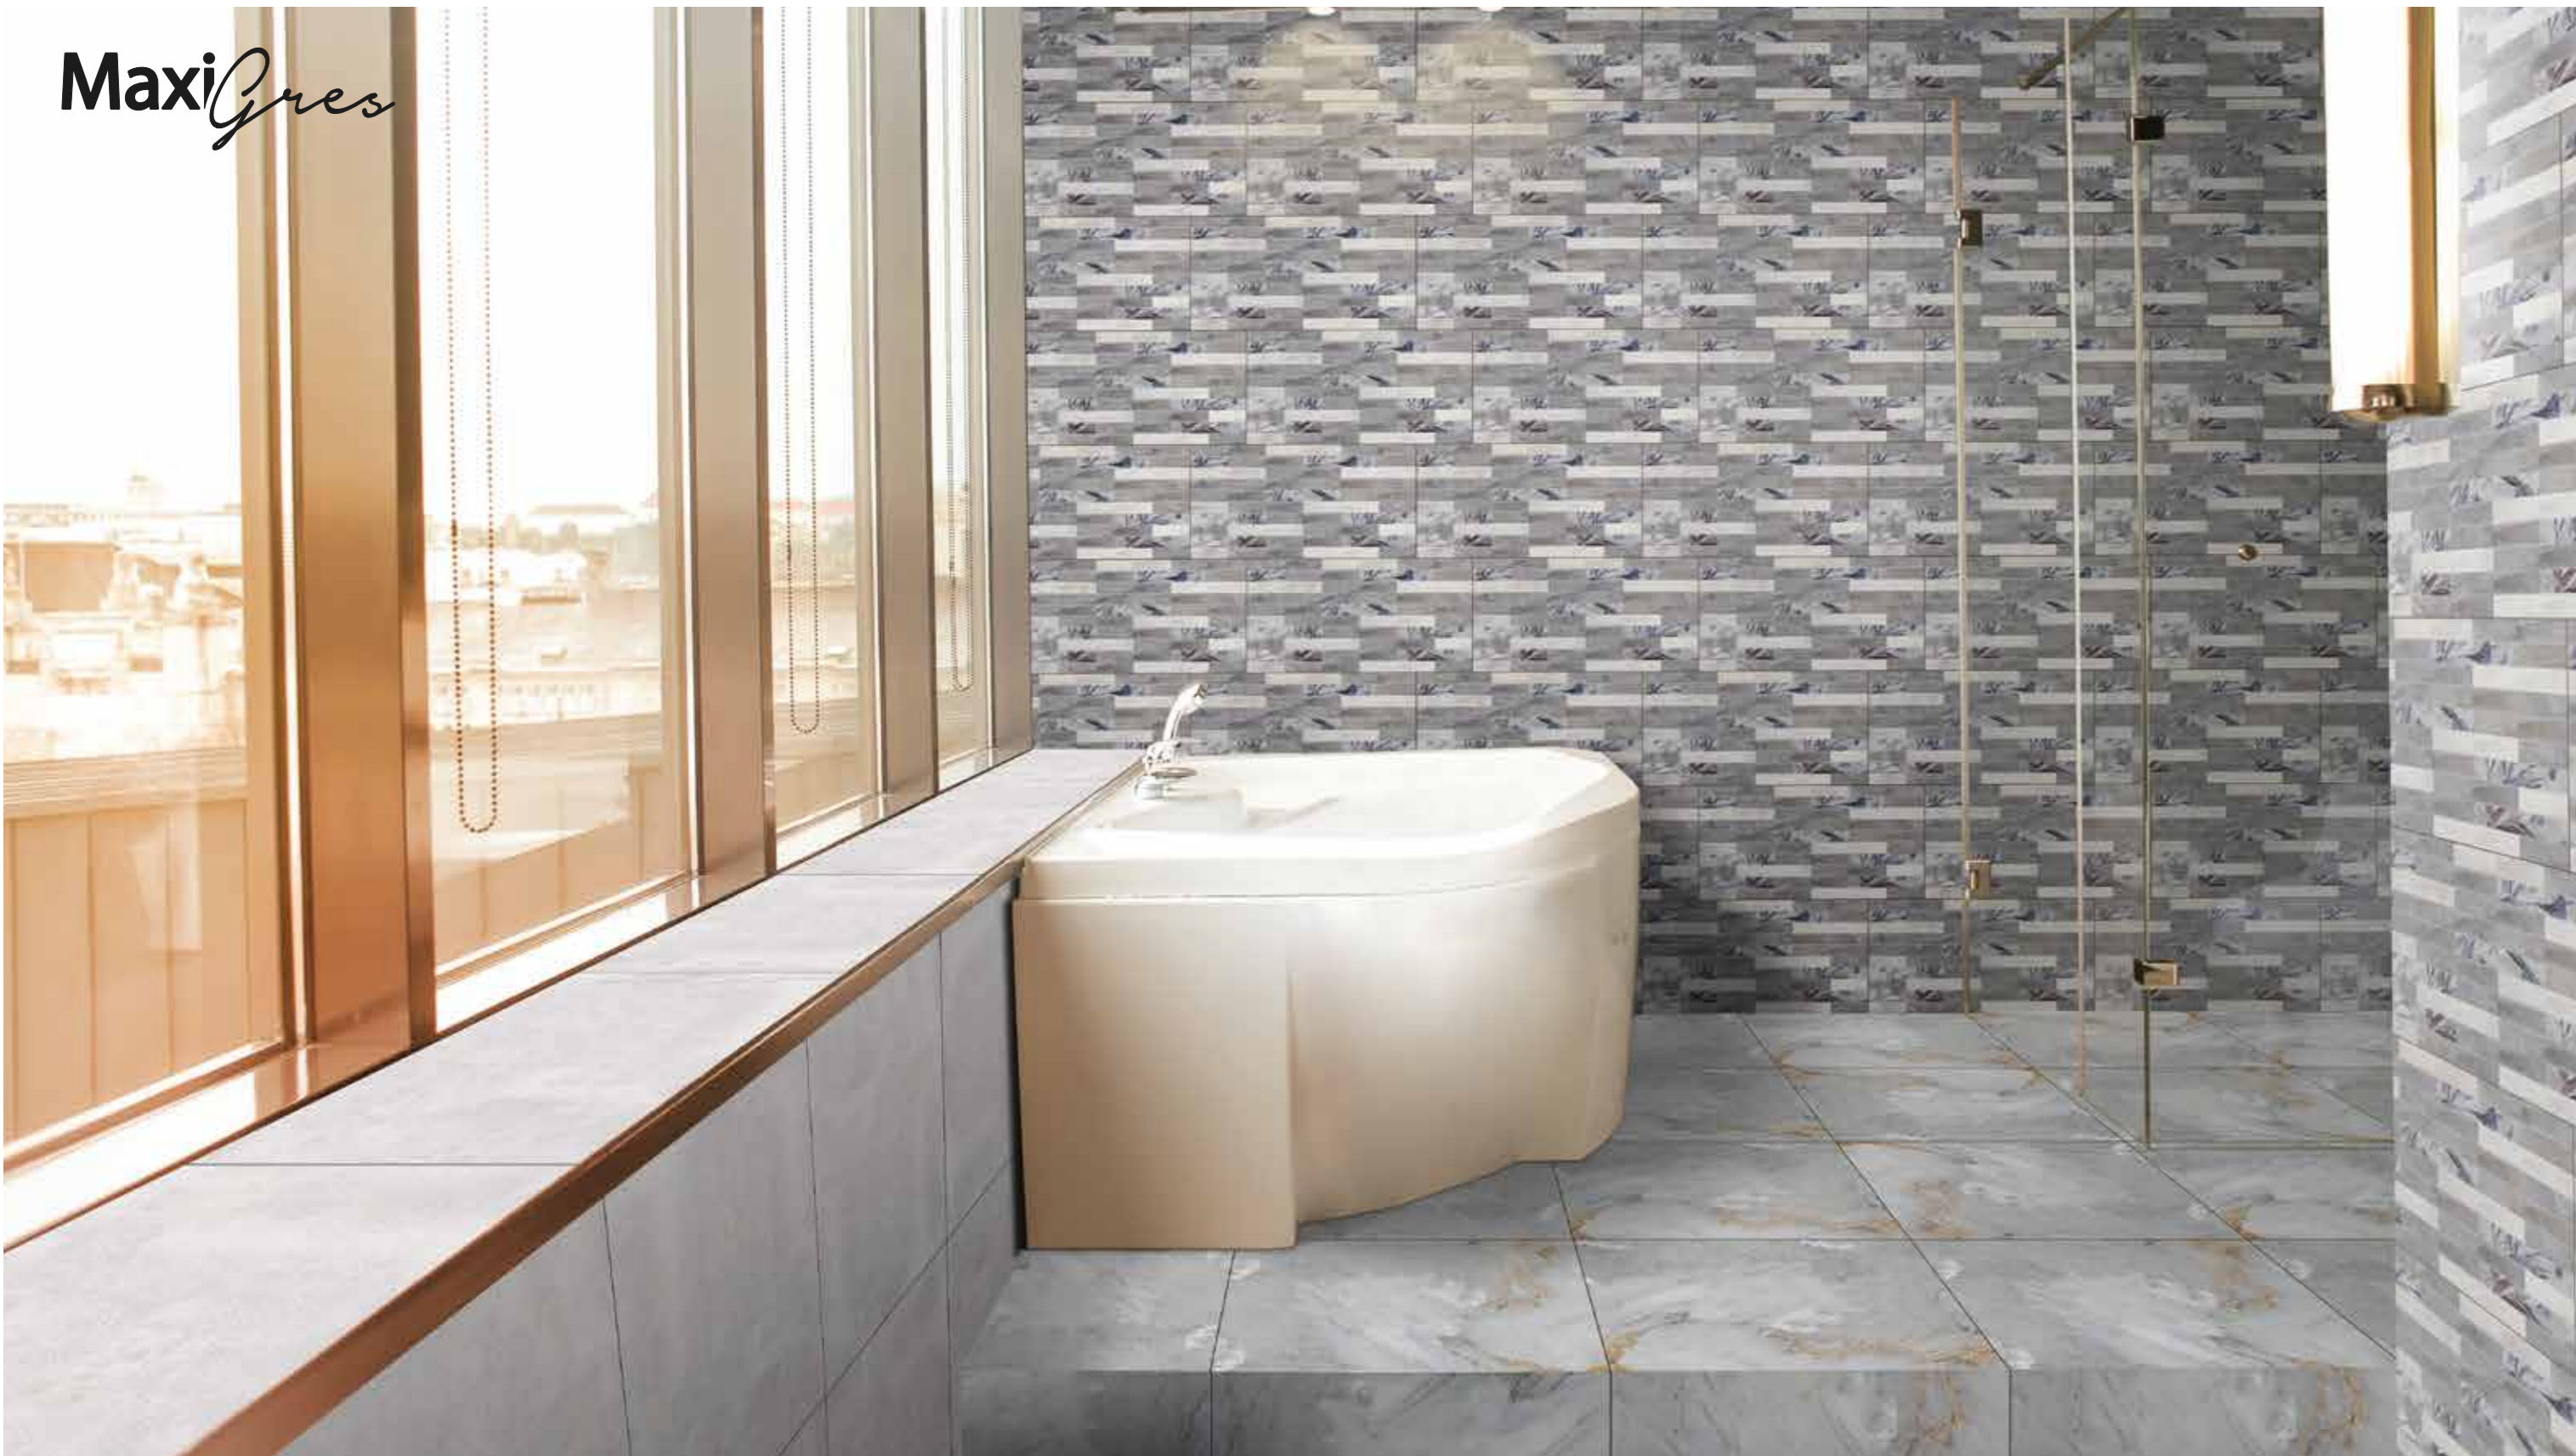

MaxiGres

CANNES
PORCELÁNICO ESMALTADO

WALL PALMA

30cm x 60cm | Rectificado | Brillo | Pared

WALL CANNES

30cm x 60cm | Rectificado | Brillo | Pared

WALL OTÓN

30cm x 60cm | Rectificado | Brillo | Pared

CANNES

60cm x 60cm | Rectificado | Brillo | Pei 4