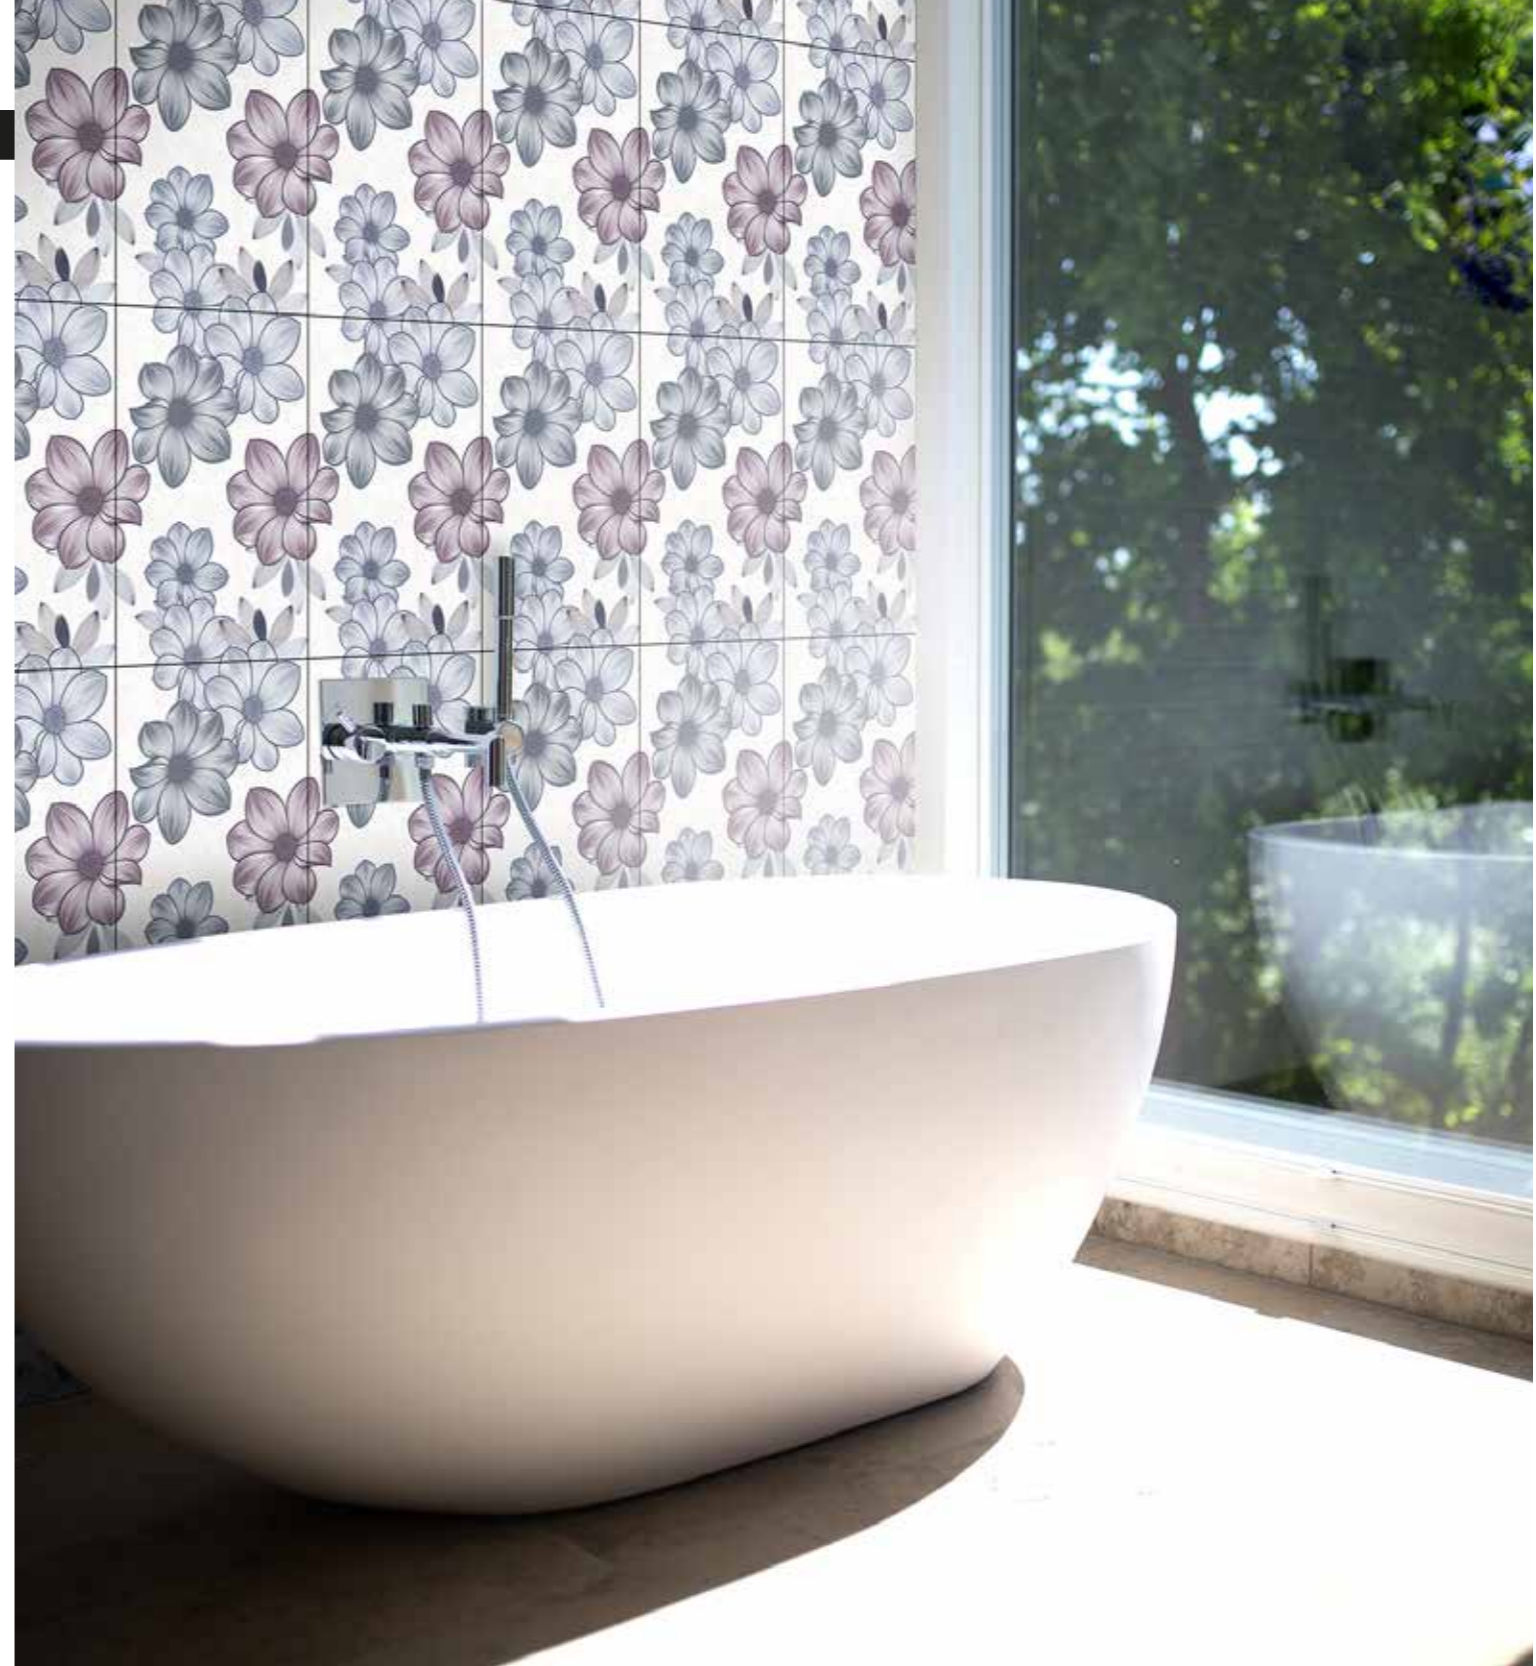

**SOLID BEIGE**  
Brillo / Solo Pared

**STAR BEIGE**  
Brillo / Solo Pared

**STAR BLANCO**  
Brillo / Solo Pared

**TUNEZ**  
Brillo / Solo Pared

# CERÁMICA COBOCE

Formato 30x45

**VENECIA**  
Brillo / Solo Pared

**VICAR**  
Brillo / Solo Pared

**VITRO**  
Brillo / Solo Pared

**ZINIA**  
Brillo / Solo Pared

**ZINIA CP**  
Brillo / Solo Pared

**WALL SAICO**  
Brillo / Solo Pared