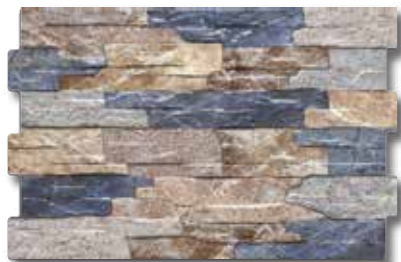

GUADALUPE
Mate / Encastre
Solo Pared / Con Relieve

URKUPIÑA
Mate / Encastre
Solo Pared / Con Relieve

CANDELARIA
Mate / Encastre
Solo Pared / Con Relieve

CERÁMICA COBOCE

Encastre 30x45

INSPIRACIÓN, DISEÑO Y ELEGANCIA

GLASS PACÍFICO
Mate / Encastre
Solo Pared / Con Relieve

GLASS MONTANA
Mate / Encastre
Solo Pared / Con Relieve

COPACABANA
Mate / Encastre
Solo Pared / Con Relieve

SOCAVÓN
Mate / Encastre
Solo Pared / Con Relieve