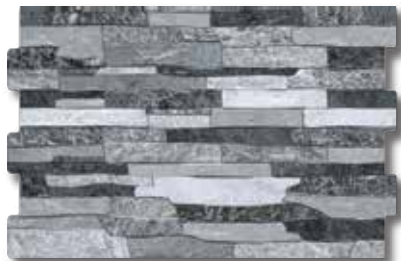

NUESTRAS CERTIFICACIONES

CO-SC-CER340795

CERÁMICA COBOCE

Encastre 30x45

INSPIRACIÓN, DISEÑO Y ELEGANCIA

LA BELLA
Mate / Encastre
Solo Pared / Con Relieve

FÁTIMA
Mate / Encastre
Solo Pared / Con Relieve

ASUNCIÓN
Mate / Encastre
Solo Pared / Con Relieve

GUADALUPE
Mate / Encastre
Solo Pared / Con Relieve

URKUPIÑA
Mate / Encastre
Solo Pared / Con Relieve

CANDELARIA
Mate / Encastre
Solo Pared / Con Relieve

CERÁMICA COBOCE

Encastre 30x45

INSPIRACIÓN, DISEÑO Y ELEGANCIA