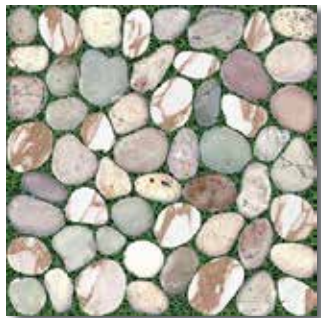

NUESTRAS CERTIFICACIONES

CO-SC-CER340795

CERÁMICA COBOCE

Formato 41x41

INSPIRACIÓN, DISEÑO Y ELEGANCIA

ACRA
PEI - 2 / Brillo / Piso - Pared

ACROS GRIS
PEI - 4 / Mate / Piso - Pared

ALCALA BEIGE
PEI - 4 / Brillo / Piso - Pared

ALCALA GRIS
PEI - 4 / Brillo / Piso - Pared

ALPES
PEI - 4 / Granilla / Piso - Pared

ANTARES GRIS
PEI - 4 / Brillo / Piso - Pared

ARDOZ
PEI - 4 / Granilla / Piso - Pared

ARGENTO
PEI - 3 / Mate / Piso - Pared